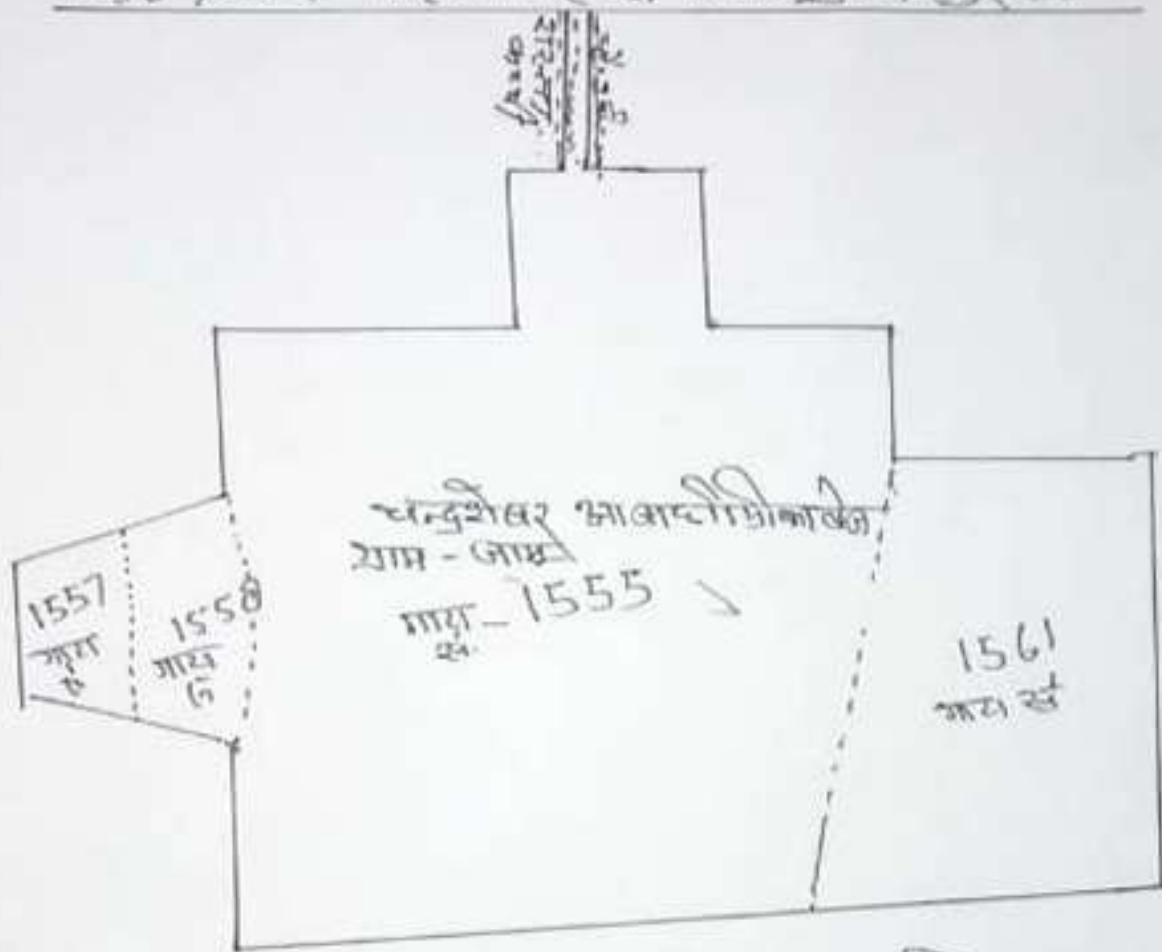

महोदय

प्रमाणित किया जाता है कि चन्द्रशेखर भाजाद डिग्री कॉलेज
 ग्राम जामू कानपुर नगर के नाम पर खरीद करे अभिलेख
 खलीनो में खता सं० 147 में आरक्षण नम्बरान 1539/0.0610
 1549/0.0610, 1555/0.6150, 1557/0.0200 व
 1558/0.0610, 1561/0.7790 कुल 6 कित्ता रकवा
 1.8840 हे० भूमि भांजित है। उपरोक्ता आरक्षी में
 गाव सं० 1555 रकवा 0.6150 हे० 1557 रकवा 0.0200 हे०
 1558 रकवा 0.0610 हे० तथा 1561 रकवा 0.7790 हे०
 कुल 4 कित्ता रकवा 1.4750 हे० भूमि परस्पर
 आपस से सटे हुए हैं तथा रकबी जमाद पास
 स्थित है, एवं मुख्य मार्ग से जुड़ा हुआ है। तथा
 गाव सं० 1555 में चन्द्रशेखर भाजाद डिग्री कॉलेज
 निर्मित है, निर्माते स्वामी में अभिलेख है।

(Signature)
 27/5/13

महोदय

श्री रामसजीवन चरणान की उक्तपत्रोंच आपल्या
 अज्ञतातीत।

(Signature)
 27/5/13

(Signature)

(Signature)
 27.5.13

नजरी नक्शा
चन्द्रशेखर आजाद डिग्री कॉलेज
 राजरब ग्राम - जामु - कानपुर नगर

रामे गंगा नहर
 चौड़ाई 7 मीटर किसाननगर से विधान हमीरपुर रोड

श्री हरीदा

उत्तर - गा. सं. 1560 किशुनलाल भार्गव
 दक्षिण - गा. सं. 1551 व 1554 रामकुमार सिंह व सी. पी. सिंह
 पूरब - गा. सं. 1562 कावृषीट भार्गव
 पश्चिम - गा. सं. 1565 इमेशचंद भार्गव